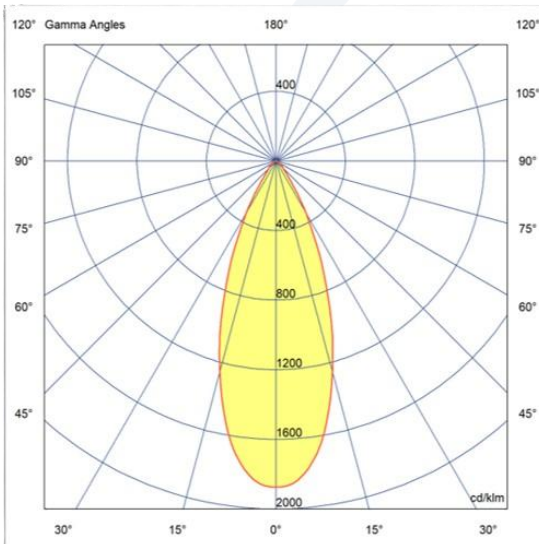

## LINHA DECORATIVA

PLAFON DECOR | 100258-TPP30

### FOTOMETRIA:

### DIMENSÕES: